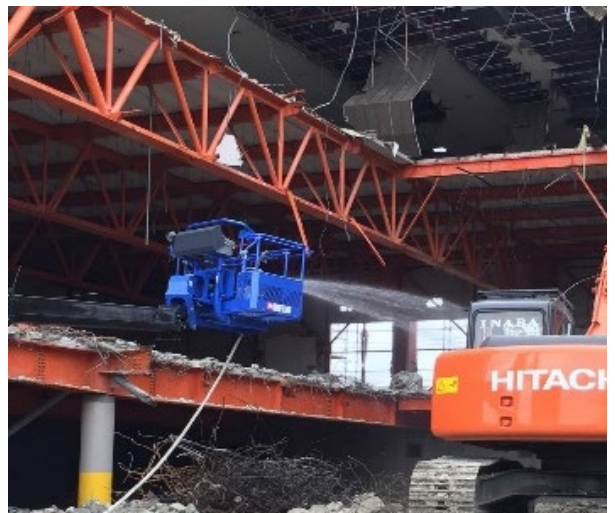

「遠隔から散水できる」 れいん坊 (遠隔散水機)

納入先 (株)アクティオ 解体事業部

目的

建物解体時に発生する粉塵の抑制のため。また、遠隔操作により人身事故を防止できる。

型式	R-128D	
電圧	単相100V	
吸込口径	25A	
ノズル振り角	上下80° 左右80°	
寸法	幅	397mm
	奥行	364mm
	高さ	731mm
質量	約18kg	
無線到達距離	見通し50m	

散水の様子は
こちらから👉

カタログは
こちらから👉

現場の声

遠隔無線操作でピンポイントに散水する事が出来るので、人が近づかなくて済み、**安心&安全**に作業が行えます。また、ラジコン操作が**簡単**で**使いやすい**です。